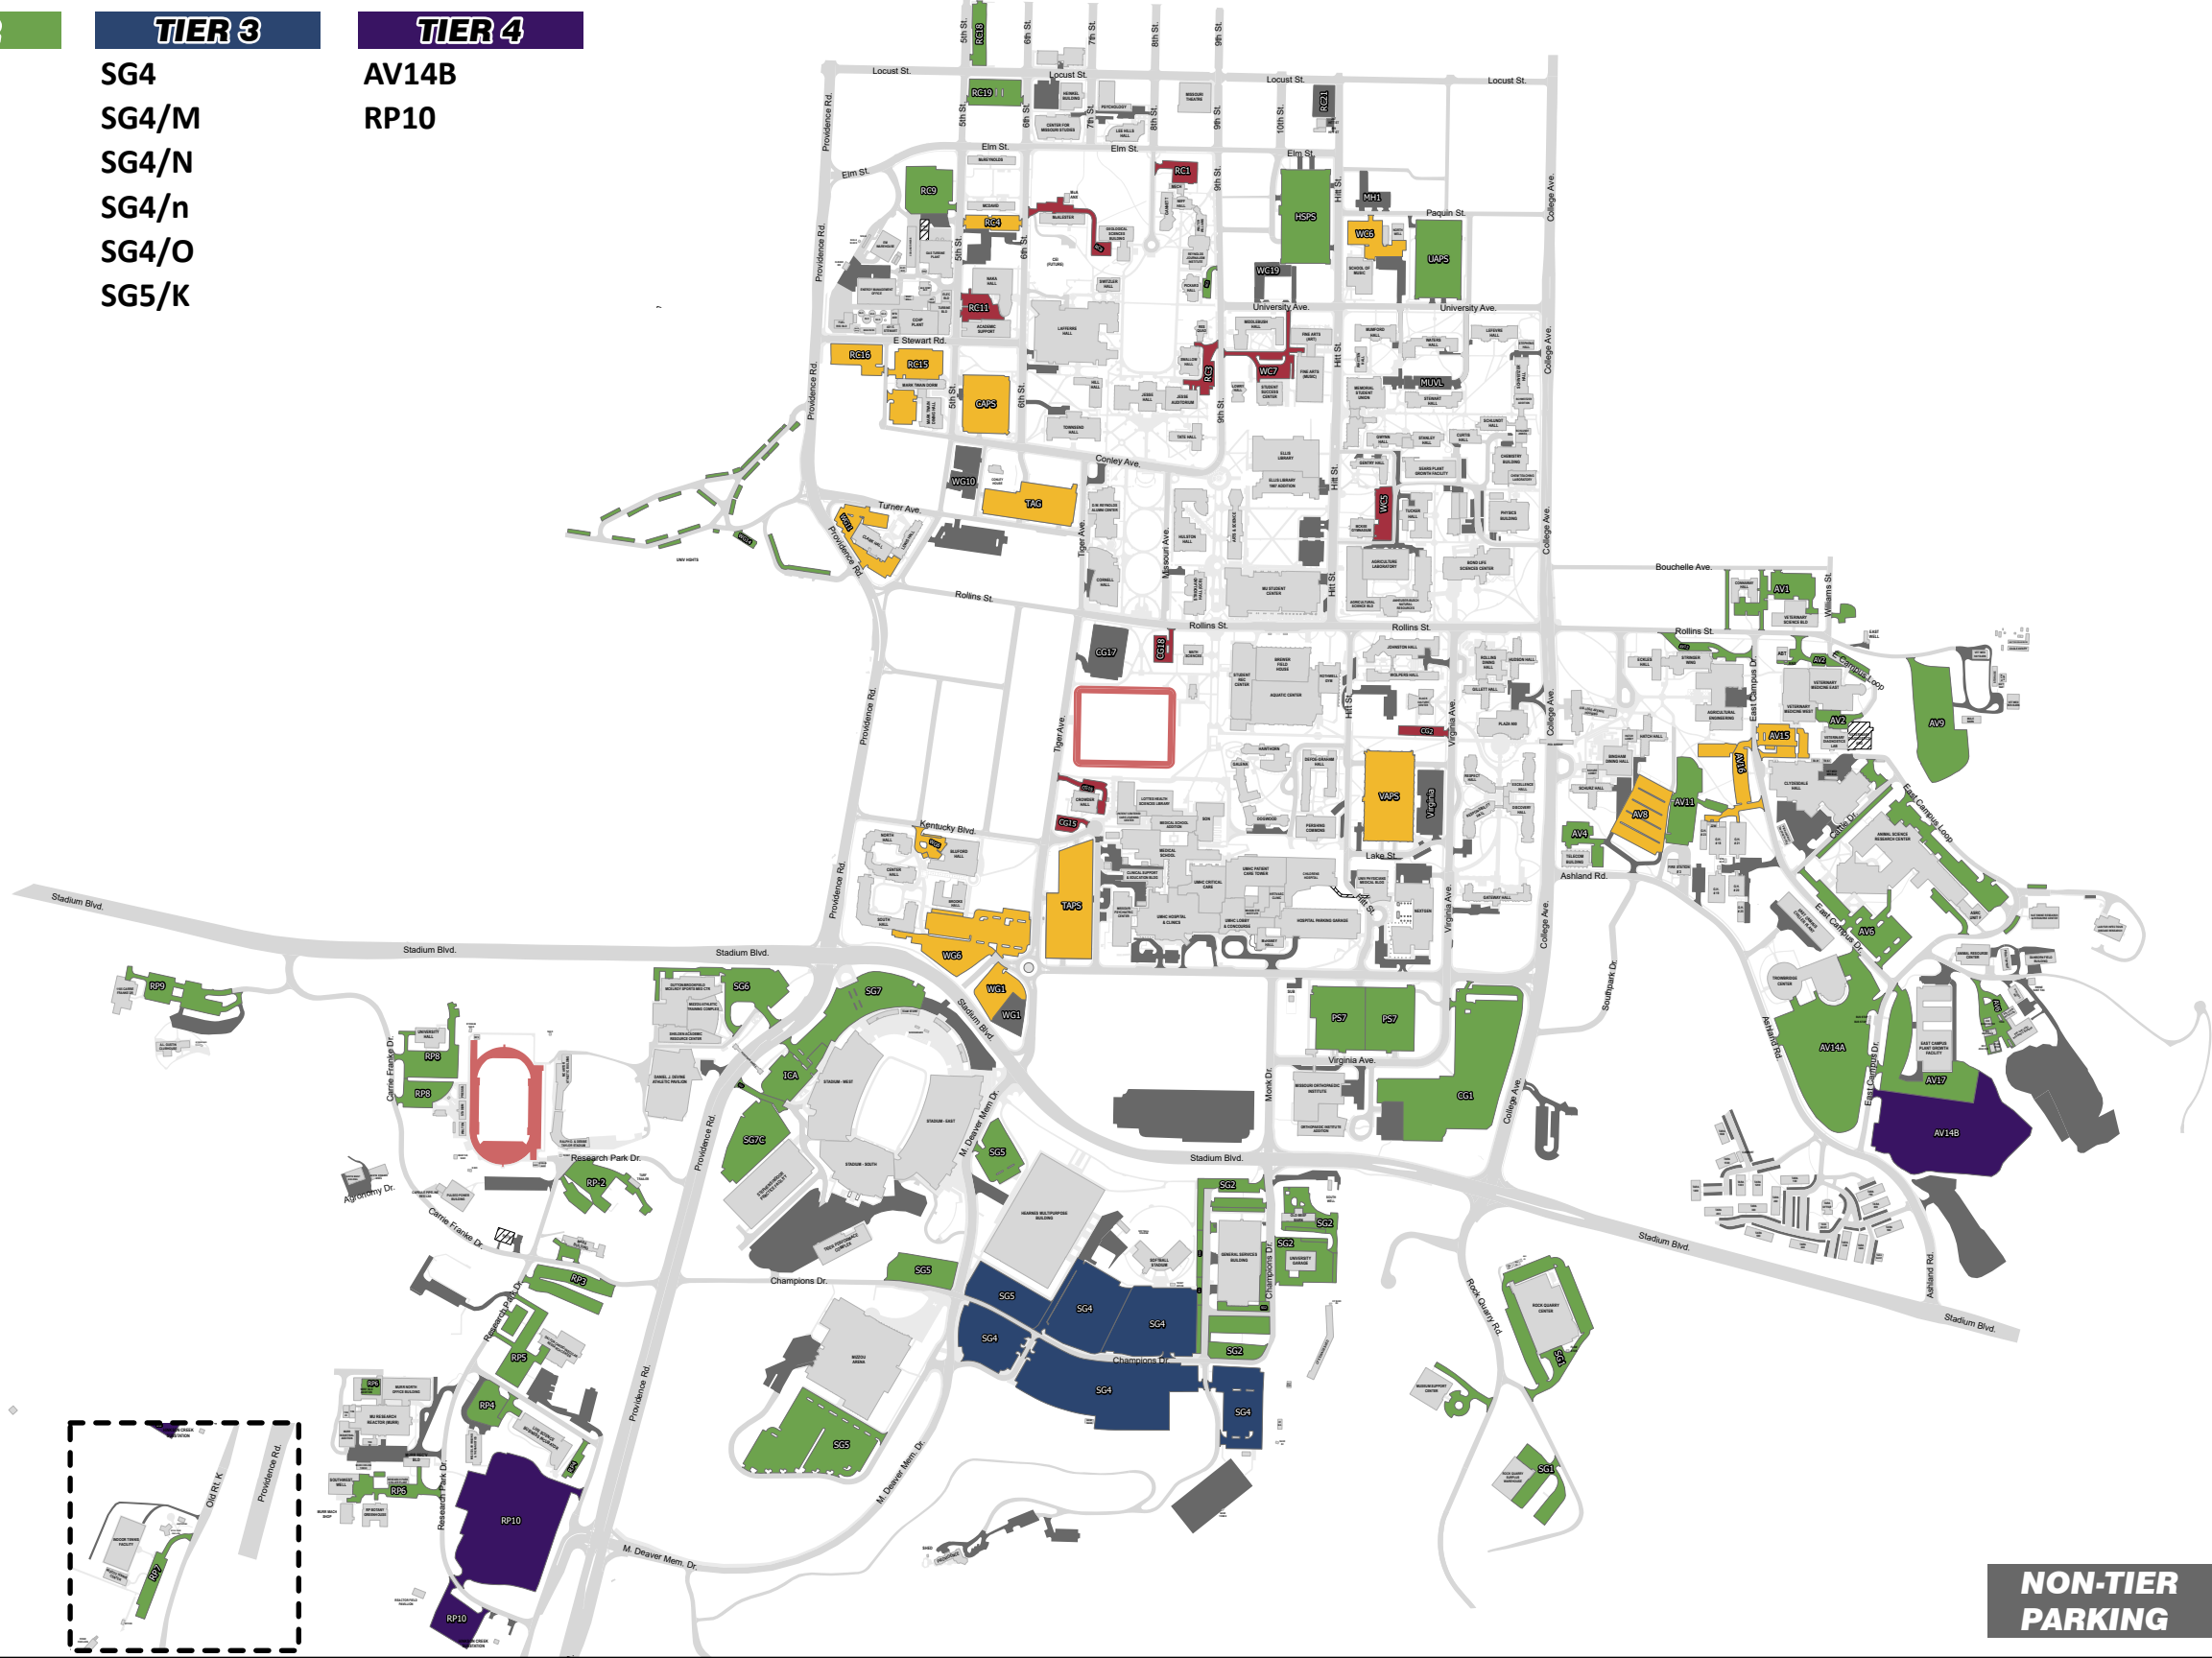

RESERVED

- CG15
- CG16
- CG18
- CG2
- RC1
- RC11
- RC3
- RC8
- TAP FI. 1-2
- WC5
- WC7

TIER 1

- AV8
- AV15
- AV16
- RC4
- RC15
- RC16
- WC6
- WG1
- WG6
- WG11
- CAPS
- TAG
- TAP FI. 3+
- VAPG

TIER 2

- AV1
- AV2
- AV4
- AV6
- AV9
- AV11
- AV14A
- AV17
- CG1
- CG1/NE
- L1
- RC9
- RC18
- RC19
- RP2
- RP3
- RP4
- RP5
- RP6
- RP6
- RP8
- RP9
- MN4
- MN5
- SG1
- SG2
- SG5/I
- SG5/J
- SG5/K
- SG5/P
- SG7
- WG12
- WG14
- Hitt St PG
- PS7
- UAPG

TIER 3

- SG4
- SG4/M
- SG4/N
- SG4/n
- SG4/O
- SG5/K

TIER 4

- AV14B
- RP10

NON-TIER PARKING